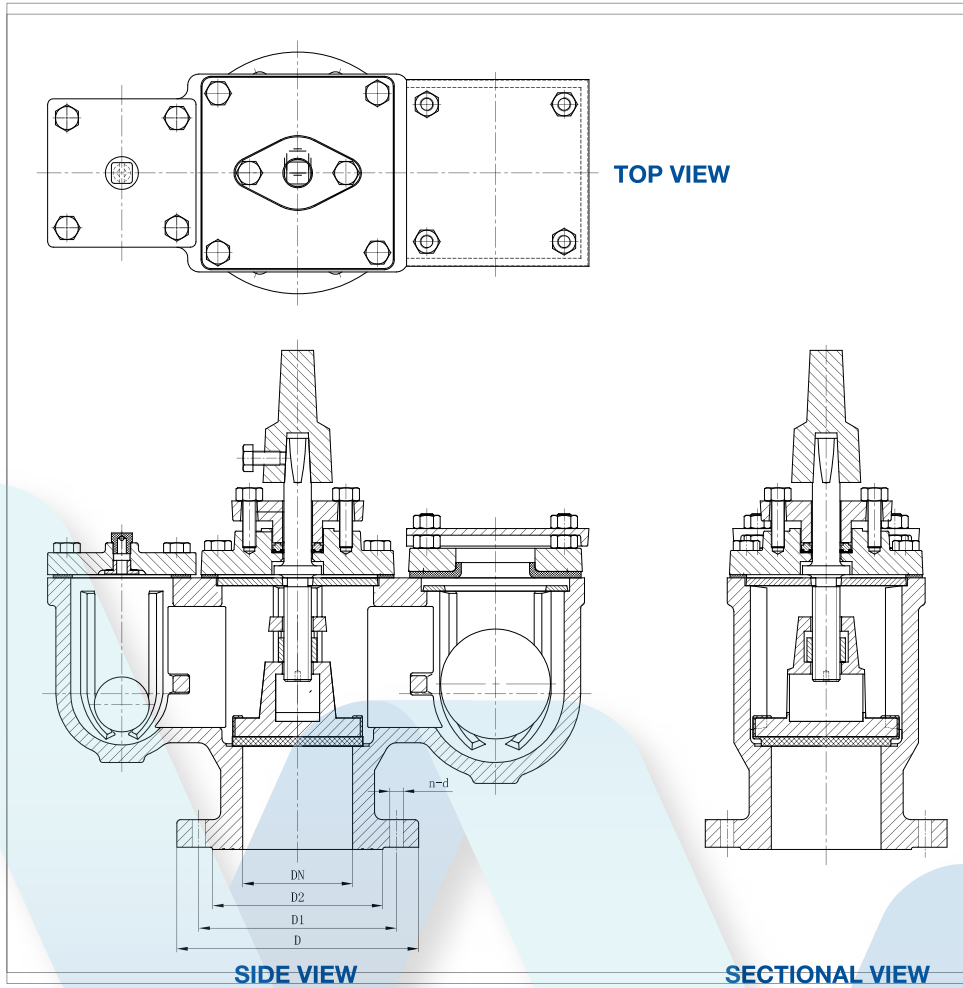

All dimensions are in mm

DOUBLE ORIFICE TYPE WITH ISOLATION

DIN PN 10, PN16

DOUBLE ORIFICE TYPE WITH ISOLATION TYPE

DN	D	D1	D2	B	f	n - d
40	150	110	84	19	3	4-Ø19
50	165	125	99	19	3	4-Ø19
65	185	145	118	19	3	4-Ø19
80	200	160	132	19	3	8-Ø19
100	220	180	156	19	3	8-Ø19
125	250	210	184	19	3	8-Ø19
150	285	240	211	19	3	8-Ø23
200	340	295	266	20	3	12-Ø23
250	405	355	319	22	3	12-Ø28
300	460	410	370	24.5	4	12-Ø28