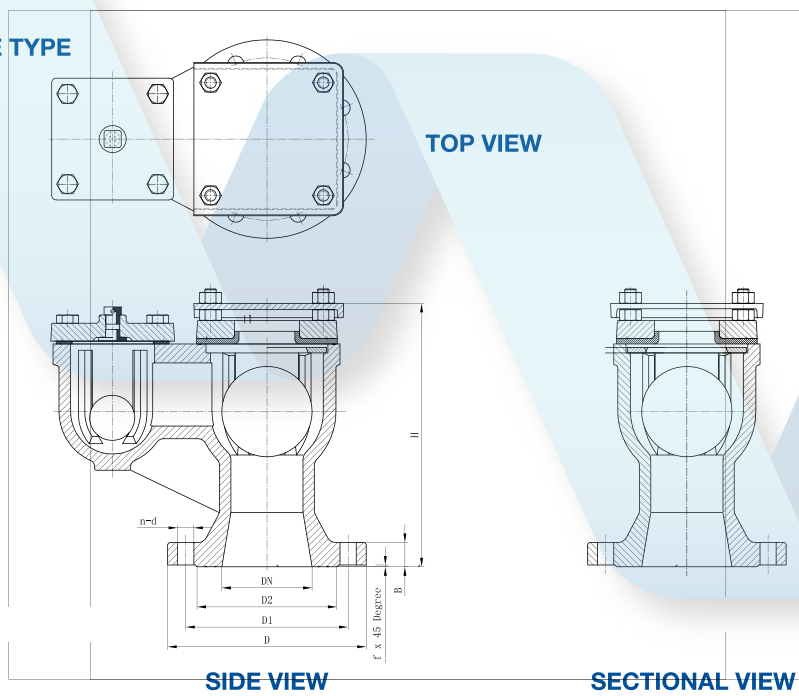

DOUBLE ORIFICE TYPE

DN		D	D1	D2	B	f	n-d	H
MM	INCH							
40	1 1/2	150	110	84	19	3	4-Ø19	189
50	2	165	125	99	19	3	4-Ø19	216
65	2 1/2	185	145	118	19	3	4-Ø19	216
80	3	200	160	132	19	3	8-Ø19	246
100	4	220	180	156	19	3	8-Ø19	270
125	5	250	210	184	19	3	8-Ø19	326
150	6	285	240	211	19	3	8-Ø23	326
200	8	340	295	266	20	3	12-Ø23	401
250	10	405	355	319	22	3	12-Ø28	450

All dimensions are in mm